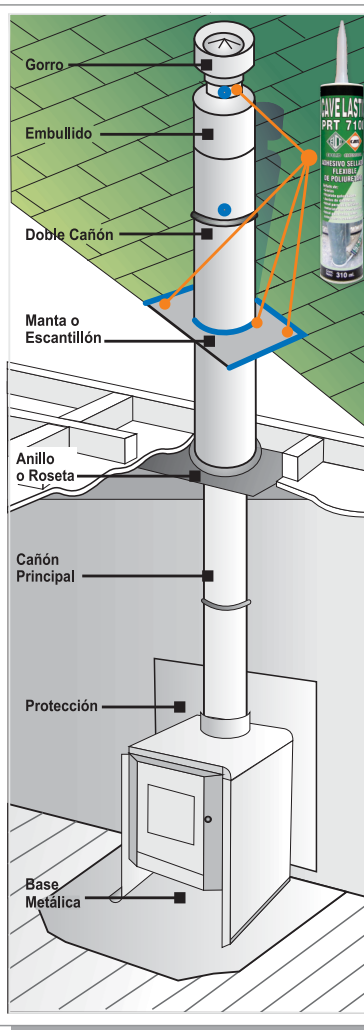

CAVE LASTIC PRT 7100

ADHESIVO SELLADOR FLEXIBLE DE POLIURETANO

Para lograr una adecuada
instalación en:

- ESTUFAS A COMBUSTIÓN LENTA
- ESTUFAS ECOLÓGICAS
- CHIMENEAS
- COCINAS A LEÑA

EUCLID CHILE

www.productoscave.com

An RPM Company

SELLADO SEGURO

CAVE LASTIC PRT 7100

ADHESIVO SELLADOR FLEXIBLE DE POLIURETANO

El cañón de su estufa es uno de los componentes más importantes para lograr una adecuada temperatura en el hogar, por eso es importante el sellado que aplicará entre los ductos de calefacción.

CAVE LASTIC PRT 7100 es ideal para sellar el perímetro de las fijaciones exteriores de los ductos, de las uniones ducto/manto y de las uniones manto/cubiertas.

Ventajas:

- Alta adherencia.
- Excelente flexibilidad. Absorbe las deformaciones de los materiales (por la acción del viento y por cambios de temperatura).
- Buen comportamiento a la intemperie.
- Resiste temperaturas entre -40°C a 80°C .
- Puede lijarse y pintar. Excelente terminación, especialmente en muros a la vista.

¿Cómo se aplica?

Las superficies deben estar limpias, firmes y secas, libres de contaminantes.

Aplice con una pistola calafatera, formando un cordón continuo que rellene los espacios destacados en el dibujo.